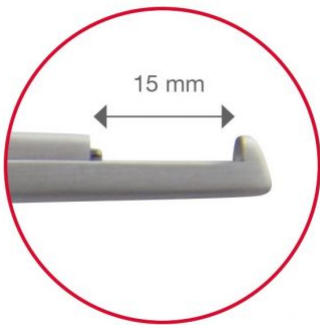

LOVE KERRISON PUNCH; 90° UP CUT

6mm; with ejector

20.0cm (8"); 15mm open

SKU: 240-002-06

Categories: [Neurosurgery](#), [Open Surgery](#)

ZUSÄTZLICHE INFORMATIONEN

UNIT	pcs.
TYPE	Laminectomy Punches
AUTHORS	KERRISON , LOVE
Medicon	57.04.06
SPECIFICATIONS	90° up cut , with ejector

ZUSÄTZLICHE INFORMATIONEN

UNIT	pcs.
TYPE	Laminectomy Punches
AUTHORS	KERRISON , LOVE
Medicon	57.04.06
SPECIFICATIONS	90° up cut , with ejector