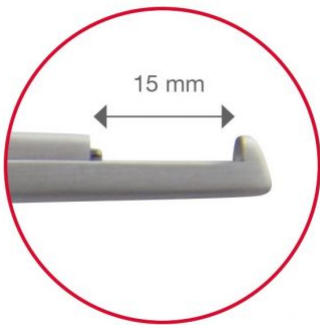

## LOVE KERRISON PUNCH; 90° UP CUT

6mm; with ejector

20.0cm (8"); 15mm open

**SKU:** 240-002-06

**Categories:** [Neurosurgery](#), [Open Surgery](#)

### ZUSÄTZLICHE INFORMATIONEN

<b>UNIT</b>	<a href="#">pcs.</a>
<b>TYPE</b>	<a href="#">Laminectomy Punches</a>
<b>AUTHORS</b>	<a href="#">KERRISON</a> , <a href="#">LOVE</a>
<b>Medicon</b>	57.04.06
<b>SPECIFICATIONS</b>	<a href="#">90° up cut</a> , <a href="#">with ejector</a>