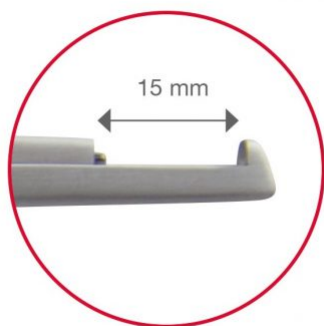

LOVE KERRISON PUNCH; 90° UP CUT

3mm; with ejector

18.0cm (7.2"); 15mm open

SKU: 240-001-03

Categories: [Neurosurgery](#), [Open Surgery](#)

ZUSÄTZLICHE INFORMATIONEN

UNIT	pcs.
TYPE	Laminectomy Punches
AUTHORS	KERRISON , LOVE
Medicon	57.03.03
SPECIFICATIONS	90° up cut , with ejector

ZUSÄTZLICHE INFORMATIONEN

UNIT	pcs.
TYPE	Laminectomy Punches
AUTHORS	KERRISON , LOVE
Medicon	57.03.03
SPECIFICATIONS	90° up cut , with ejector