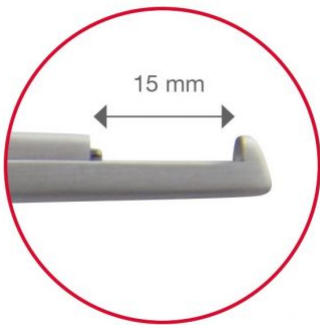

## LOVE KERRISON PUNCH; 90° UP CUT

3mm; with ejector

18.0cm (7.2"); 15mm open

**SKU:** 240-001-03

**Categories:** [Neurosurgery](#), [Open Surgery](#)

### ZUSÄTZLICHE INFORMATIONEN

<b>UNIT</b>	<a href="#">pcs.</a>
<b>TYPE</b>	<a href="#">Laminectomy Punches</a>
<b>AUTHORS</b>	<a href="#">KERRISON</a> , <a href="#">LOVE</a>
<b>Medicon</b>	57.03.03
<b>SPECIFICATIONS</b>	<a href="#">90° up cut</a> , <a href="#">with ejector</a>