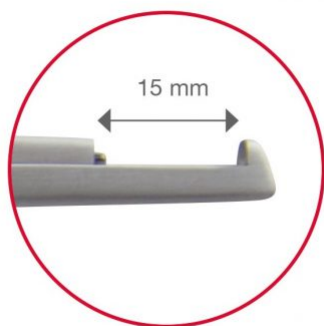

LOVE KERRISON PUNCH; 90° UP CUT

4mm; with ejector

18.0cm (7.2"); 15mm open

SKU: 240-001-04

Categories: [Neurosurgery](#), [Open Surgery](#)

ZUSÄTZLICHE INFORMATIONEN

UNIT	pcs.
TYPE	Laminectomy Punches
AUTHORS	KERRISON , LOVE
Medicon	57.03.04
SPECIFICATIONS	90° up cut , with ejector

ZUSÄTZLICHE INFORMATIONEN

UNIT	pcs.
TYPE	Laminectomy Punches
AUTHORS	KERRISON , LOVE
Medicon	57.03.04
SPECIFICATIONS	90° up cut , with ejector