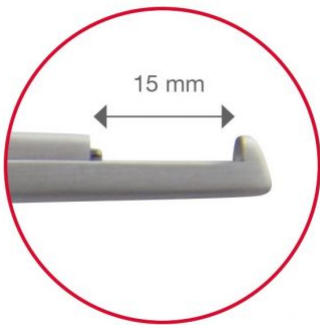

LOVE KERRISON PUNCH; 90° UP CUT

5mm; with ejector

18.0cm (7.2"); 15mm open

SKU: 240-001-05

Categories: [Neurosurgery](#), [Open Surgery](#)

ZUSÄTZLICHE INFORMATIONEN

UNIT	pcs.
TYPE	Laminectomy Punches
AUTHORS	KERRISON , LOVE
Medicon	57.03.05
SPECIFICATIONS	90° up cut , with ejector

ZUSÄTZLICHE INFORMATIONEN

UNIT	pcs.
TYPE	Laminectomy Punches
AUTHORS	KERRISON , LOVE
Medicon	57.03.05
SPECIFICATIONS	90° up cut , with ejector