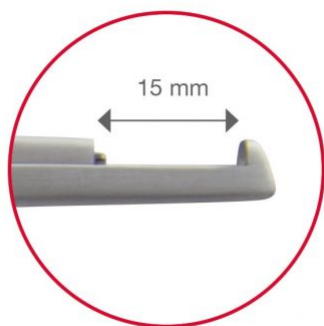

LOVE KERRISON PUNCH; 90° UP CUT

5mm; with ejector

18.0cm (7.2"); 15mm open

SKU: 240-001-05

Categories: [Neurosurgery](#), [Open Surgery](#)

ZUSÄTZLICHE INFORMATIONEN

UNIT	pcs.
TYPE	Laminectomy Punches
AUTHORS	KERRISON , LOVE
Medicon	57.03.05
SPECIFICATIONS	90° up cut , with ejector

ZUSÄTZLICHE INFORMATIONEN

UNIT	pcs.
TYPE	Laminectomy Punches
AUTHORS	KERRISON , LOVE
Medicon	57.03.05
SPECIFICATIONS	90° up cut , with ejector