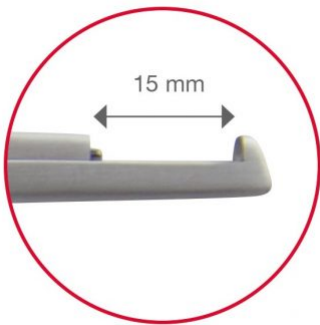

LOVE KERRISON PUNCH; 90° UP CUT

6mm; with ejector

18.0cm (7.2"); 15mm open

SKU: 240-001-06

Categories: [Neurosurgery](#), [Open Surgery](#)

ZUSÄTZLICHE INFORMATIONEN

UNIT	pcs.
TYPE	Laminectomy Punches
AUTHORS	KERRISON , LOVE
Medicon	57.03.06
SPECIFICATIONS	90° up cut , with ejector

ZUSÄTZLICHE INFORMATIONEN

UNIT	pcs.
TYPE	Laminectomy Punches
AUTHORS	KERRISON , LOVE
Medicon	57.03.06
SPECIFICATIONS	90° up cut , with ejector