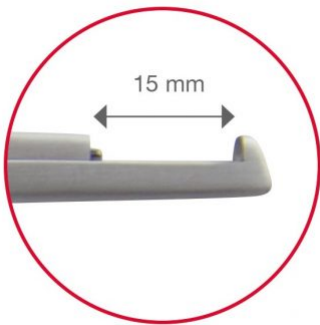

LOVE KERRISON PUNCH; 90° UP CUT

2mm; with ejector

20.0cm (8"); 15mm open

SKU: 240-002-02

Categories: [Neurosurgery](#), [Open Surgery](#)

ZUSÄTZLICHE INFORMATIONEN

UNIT	pcs.
TYPE	Laminectomy Punches
AUTHORS	KERRISON , LOVE
Medicon	57.04.02
SPECIFICATIONS	90° up cut , with ejector

ZUSÄTZLICHE INFORMATIONEN

UNIT	pcs.
TYPE	Laminectomy Punches
AUTHORS	KERRISON , LOVE
Medicon	57.04.02
SPECIFICATIONS	90° up cut , with ejector