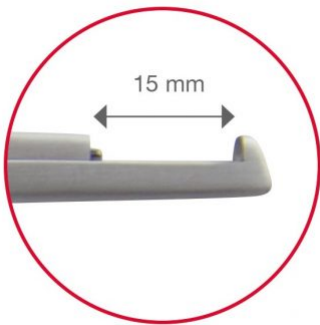

## LOVE KERRISON PUNCH; 90° UP CUT

2mm; with ejector

20.0cm (8"); 15mm open

**SKU:** 240-002-02

**Categories:** [Neurosurgery](#), [Open Surgery](#)

### ZUSÄTZLICHE INFORMATIONEN

<b>UNIT</b>	<a href="#">pcs.</a>
<b>TYPE</b>	<a href="#">Laminectomy Punches</a>
<b>AUTHORS</b>	<a href="#">KERRISON</a> , <a href="#">LOVE</a>
<b>Medicon</b>	57.04.02
<b>SPECIFICATIONS</b>	<a href="#">90° up cut</a> , <a href="#">with ejector</a>