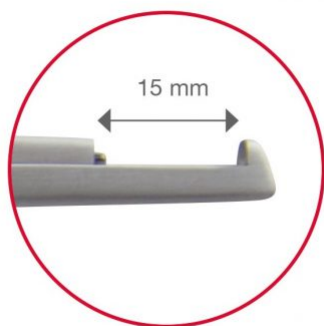

## LOVE KERRISON PUNCH; 90° UP CUT

3mm; with ejector

20.0cm (8"); 15mm open

**SKU:** 240-002-03

**Categories:** [Neurosurgery](#), [Open Surgery](#)

### ZUSÄTZLICHE INFORMATIONEN

<b>UNIT</b>	<a href="#">pcs.</a>
<b>TYPE</b>	<a href="#">Laminectomy Punches</a>
<b>KLS Martin</b>	24-983-03
<b>AUTHORS</b>	<a href="#">KERRISON</a> , <a href="#">LOVE</a>
<b>Medicon</b>	57.04.03
<b>SPECIFICATIONS</b>	<a href="#">90° up cut</a> , <a href="#">with ejector</a>

## SPECIFICATIONS

[90° up cut, with ejector](#)