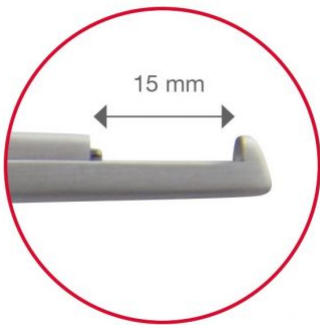

LOVE KERRISON PUNCH; 90° UP CUT

4mm; with ejector

20.0cm (8"); 15mm open

SKU: 240-002-04

Categories: [Neurosurgery](#), [Open Surgery](#)

ZUSÄTZLICHE INFORMATIONEN

UNIT	pcs.
TYPE	Laminectomy Punches
AUTHORS	KERRISON , LOVE
Medicon	57.04.04
SPECIFICATIONS	90° up cut , with ejector

ZUSÄTZLICHE INFORMATIONEN

UNIT	pcs.
TYPE	Laminectomy Punches
AUTHORS	KERRISON , LOVE
Medicon	57.04.04
SPECIFICATIONS	90° up cut , with ejector