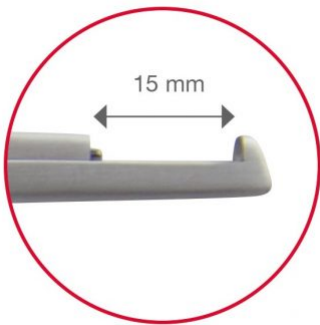

## LOVE KERRISON PUNCH; 90° UP CUT

4mm; with ejector

20.0cm (8"); 15mm open

**SKU:** 240-002-04

**Categories:** [Neurosurgery](#), [Open Surgery](#)

### ZUSÄTZLICHE INFORMATIONEN

<b>UNIT</b>	<a href="#">pcs.</a>
<b>TYPE</b>	<a href="#">Laminectomy Punches</a>
<b>AUTHORS</b>	<a href="#">KERRISON</a> , <a href="#">LOVE</a>
<b>Medicon</b>	57.04.04
<b>SPECIFICATIONS</b>	<a href="#">90° up cut</a> , <a href="#">with ejector</a>