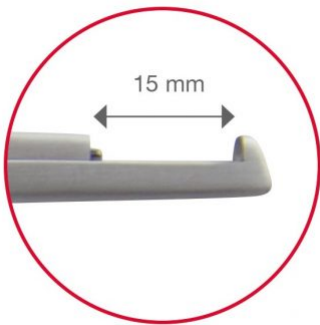

LOVE KERRISON PUNCH; 90° UP CUT

5mm; with ejector

20.0cm (8"); 15mm open

SKU: 240-002-05

Categories: [Neurosurgery](#), [Open Surgery](#)

ZUSÄTZLICHE INFORMATIONEN

UNIT	pcs.
TYPE	Laminectomy Punches
KLS Martin	24-983-05
AUTHORS	KERRISON , LOVE
Medicon	57.04.05
SPECIFICATIONS	90° up cut , with ejector

ZUSÄTZLICHE INFORMATIONEN

UNIT	pcs.
TYPE	Laminectomy Punches
KLS Martin	24-983-05
AUTHORS	KERRISON , LOVE
Medicon	57.04.05

SPECIFICATIONS

[90° up cut, with ejector](#)