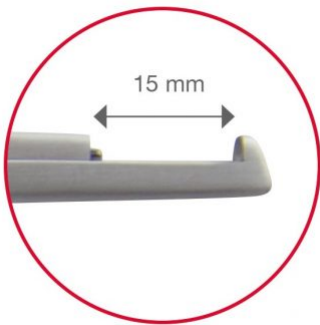

## LOVE KERRISON PUNCH; 90° UP CUT

2mm; with ejector

18.0cm (7.2"); 15mm open

**SKU:** 240-001-02

**Categories:** [Neurosurgery](#), [Open Surgery](#)

### ZUSÄTZLICHE INFORMATIONEN

<b>UNIT</b>	<a href="#">pcs.</a>
<b>TYPE</b>	<a href="#">Laminectomy Punches</a>
<b>AUTHORS</b>	<a href="#">KERRISON</a> , <a href="#">LOVE</a>
<b>Medicon</b>	57.03.02
<b>SPECIFICATIONS</b>	<a href="#">90° up cut</a> , <a href="#">with ejector</a>