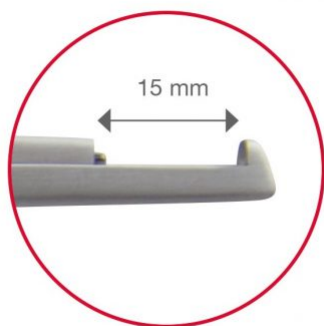

LOVE KERRISON PUNCH; 90° UP CUT

2mm; with ejector

18.0cm (7.2"); 15mm open

SKU: 240-001-02

Categories: [Neurosurgery](#), [Open Surgery](#)

ZUSÄTZLICHE INFORMATIONEN

UNIT	pcs.
TYPE	Laminectomy Punches
AUTHORS	KERRISON , LOVE
Medicon	57.03.02
SPECIFICATIONS	90° up cut , with ejector

ZUSÄTZLICHE INFORMATIONEN

UNIT	pcs.
TYPE	Laminectomy Punches
AUTHORS	KERRISON , LOVE
Medicon	57.03.02
SPECIFICATIONS	90° up cut , with ejector