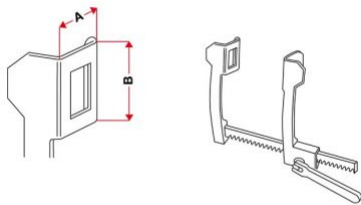

MERCEDES BLADE

75x75mm

SKU: 140-145-75

Categories: [Open Surgery](#), [Thorax](#), [Cardiovascular Surgery](#)

ZUSÄTZLICHE INFORMATIONEN

UNIT [pcs.](#)

TYPE [Rib Spreaders](#)

Aesculap FB823

KLS Martin 24-191-75

AUTHORS [MERCEDES](#)

ZUSÄTZLICHE INFORMATIONEN

UNIT [pcs.](#)

TYPE [Rib Spreaders](#)

Aesculap FB823

KLS Martin 24-191-75

AUTHORS [MERCEDES](#)