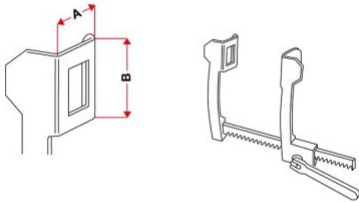

MERCEDES BLADE

75x75mm

SKU: 140-145-75

Categories: [Open Surgery](#), [Thorax](#), [Cardiovascular Surgery](#)

ZUSÄTZLICHE INFORMATIONEN

UNIT [pcs.](#)

TYPE [Rib Spreaders](#)

Aesculap FB823

KLS Martin 24-191-75

AUTHORS [MERCEDES](#)

ZUSÄTZLICHE INFORMATIONEN

UNIT [pcs.](#)

TYPE [Rib Spreaders](#)

Aesculap FB823

KLS Martin 24-191-75

AUTHORS [MERCEDES](#)