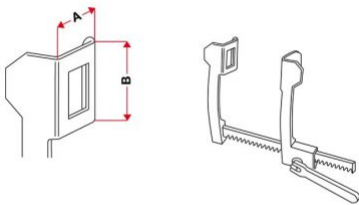

MERCEDES BLADE

42x65mm

SKU: 140-145-65

Categories: [Open Surgery](#), [Thorax](#), [Cardiovascular Surgery](#)

ZUSÄTZLICHE INFORMATIONEN

UNIT [pcs.](#)

TYPE [Rib Spreaders](#)

Aesculap FB822

KLS Martin 24-191-65

AUTHORS [MERCEDES](#)

ZUSÄTZLICHE INFORMATIONEN

UNIT [pcs.](#)

TYPE [Rib Spreaders](#)

Aesculap FB822

KLS Martin 24-191-65

AUTHORS [MERCEDES](#)