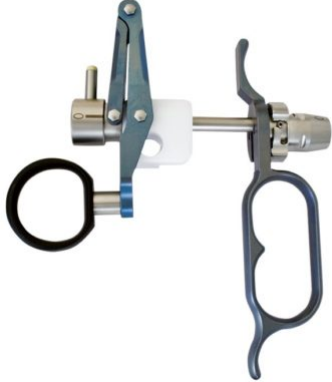

METAL CONE

gyrus/ olympus

SKU: 630-352-90

Categories: [Endoscopy](#), [Gynecology](#), [Urology](#)

ZUSÄTZLICHE INFORMATIONEN

UNIT [pcs.](#)

RANGE [Resectoscopy 4.0](#)

TYPE [Working Elements](#)