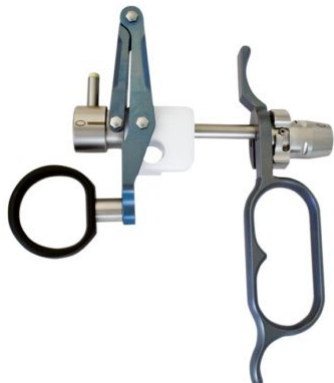

## METAL CONUS KS

gyrus/ storz

**SKU:** 630-350-90

**Categories:** [Endoscopy](#), [Gynecology](#), [Urology](#)