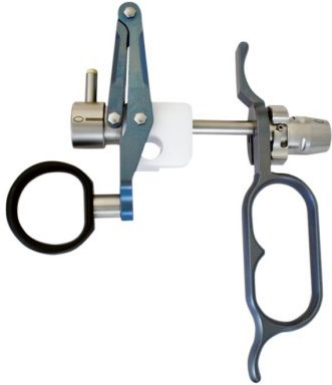

METAL CONUS KS

gyrus/ storz

SKU: 630-350-90

Categories: [Endoscopy](#), [Gynecology](#), [Urology](#)

ZUSÄTZLICHE INFORMATIONEN

UNIT [pcs.](#)

RANGE [Resectoscopy 4.0](#)

TYPE [Working Elements](#)