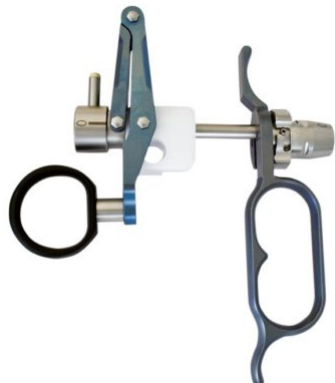

## METAL CONUS

gyrus/ wolf

**SKU:** 630-351-90

**Categories:** [Endoscopy](#), [Gynecology](#), [Urology](#)