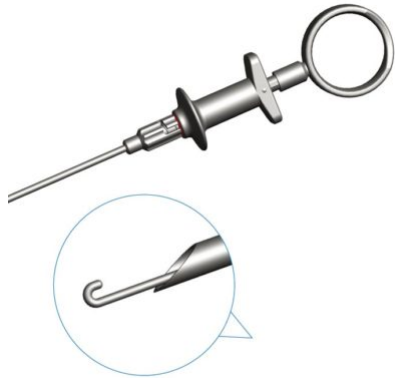

## SEAL CONE FOR FASCIA CLOSURE Ø 11 - 13MM

Colour: blue ; single use

**SKU:** BLUO/04-00235-2

**Categories:** [Blue endo](#), [Endoscopy](#)

### ZUSÄTZLICHE INFORMATIONEN

**UNIT** [pcs.](#)

**RANGE** [Fascia Closure](#)