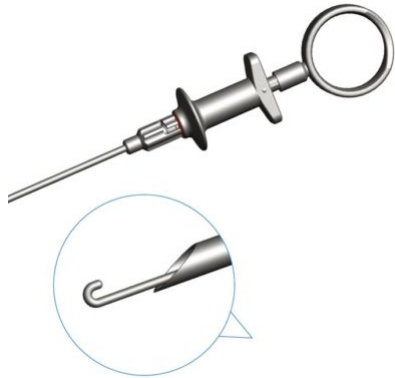

SEAL CONE FOR FASCIA CLOSURE Ø 11 - 13MM

Colour: blue ; single use

SKU: BLUO/04-00235-2

Categories: [Blue endo](#), [Endoscopy](#)

ZUSÄTZLICHE INFORMATIONEN

UNIT [pcs.](#)

RANGE [Fascia Closure](#)

ZUSÄTZLICHE INFORMATIONEN

UNIT [pcs.](#)

RANGE [Fascia Closure](#)