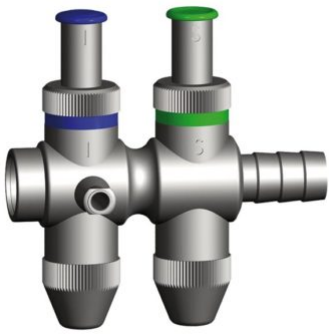

SUCTION/IRRIG. HANDLE WITH TRUMPET VALVE

Suction: large tube connector

Irrigation: Luer Lock connector

SKU: 620-020-00

Categories: [Endoscopy](#), [Laparoscopy](#)

ZUSÄTZLICHE INFORMATIONEN

UNIT [pcs.](#)

RANGE [Suction-/Irrigation Systems](#)

ZUSÄTZLICHE INFORMATIONEN

UNIT [pcs.](#)

RANGE [Suction-/Irrigation Systems](#)