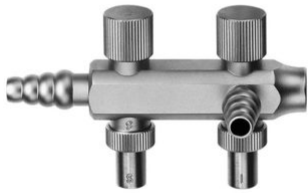

SUCTION/IRRIGATION HANDLE

with trumpet valves

tube connector

SKU: 620-025-09

Categories: [Endoscopy](#), [Laparoscopy](#)

ZUSÄTZLICHE INFORMATIONEN

UNIT [pcs.](#)

RANGE [Suction-/Irrigation Systems](#)