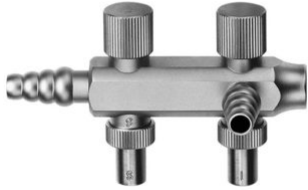

SUCTION/IRRIGATION HANDLE

with trumpet valves

tube connector

SKU: 620-025-09

Categories: [Endoscopy](#), [Laparoscopy](#)

ZUSÄTZLICHE INFORMATIONEN

UNIT [pcs.](#)

RANGE [Suction-/Irrigation Systems](#)