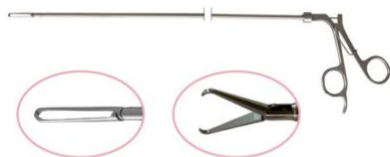

TENACULUM GRASPING FORCEPS

ring handle with spring; Luer Lock

Ø 5.0mm; 420mm

SKU: 587-220-05

Categories: [Endoscopy](#), [Gynecology](#), [Laparoscopy](#)

ZUSÄTZLICHE INFORMATIONEN

UNIT	pcs.
RANGE	Laparoscopy Instruments
TYPE	Forceps

ZUSÄTZLICHE INFORMATIONEN

UNIT	pcs.
RANGE	Laparoscopy Instruments
TYPE	Forceps