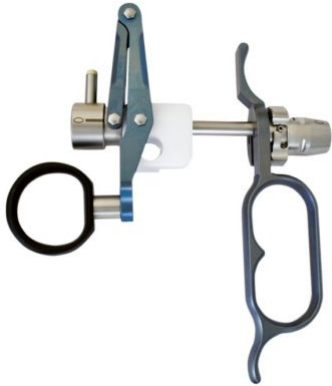

WORKING ELEMENT PASSIVE TITANIUM BLUE

KS compatible incl. 2 Cone sleeves

for 4mm/302mm Telescope

GYRUS PK

SKU: 630-350-55

Categories: [Endoscopy](#), [Gynecology](#), [Urology](#)

ZUSÄTZLICHE INFORMATIONEN

UNIT	pcs.
RANGE	Resectoscopy 4.0
TYPE	Working Elements