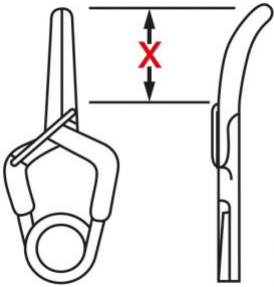

## YASARGIL MINI VESSEL CLIP

permanent; 7mm; opening 4.4mm

110 gms; curved

**SKU:** 244-467-07

**Categories:** [Neurosurgery](#), [Open Surgery](#)

### ZUSÄTZLICHE INFORMATIONEN

<b>UNIT</b>	<a href="#">pcs.</a>
<b>TYPE</b>	<a href="#">Vessel Clips</a>
<b>Aesculap</b>	FE722
<b>AUTHORS</b>	<a href="#">YASARGIL</a>
<b>Medicon</b>	58.57.07
<b>SPECIFICATIONS</b>	<a href="#">curved</a> , <a href="#">permanent</a>