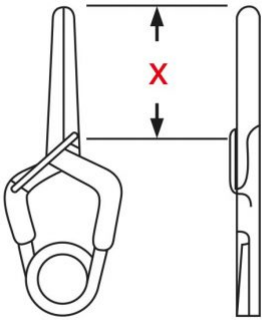

## YASARGIL VESSEL CLIP; STANDARD

permanent; 9mm; opening 7mm

180 gms; straight

**SKU:** 244-400-09

**Categories:** [Neurosurgery](#), [Open Surgery](#)