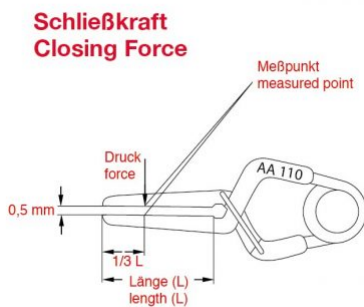

ZUSÄTZLICHE INFORMATIONEN

UNIT [pcs.](#)

TYPE [Vessel Clips](#)

Aesculap FE750

AUTHORS [YASARGIL](#)

SPECIFICATIONS [permanent](#), [straight](#)