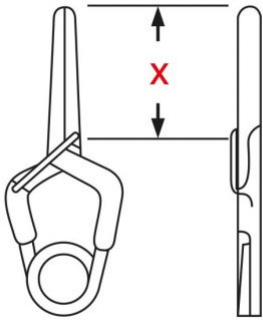

YASARGIL VESSEL CLIP; STANDARD

permanent; 9mm; opening 7mm

180 gms; straight

SKU: 244-400-09

Categories: [Neurosurgery](#), [Open Surgery](#)

ZUSÄTZLICHE INFORMATIONEN

UNIT [pcs.](#)

TYPE [Vessel Clips](#)