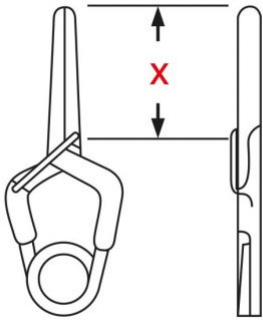

## YASARGIL VESSEL CLIP; STANDARD

permanent; 17mm; opening 10.6mm

200 gms; straight

**SKU:** 244-400-17

**Categories:** [Neurosurgery](#), [Open Surgery](#)

### ZUSÄTZLICHE INFORMATIONEN

<b>UNIT</b>	<a href="#">pcs.</a>
<b>TYPE</b>	<a href="#">Vessel Clips</a>
<b>AUTHORS</b>	<a href="#">YASARGIL</a>
<b>SPECIFICATIONS</b>	<a href="#">permanent</a> , <a href="#">straight</a>