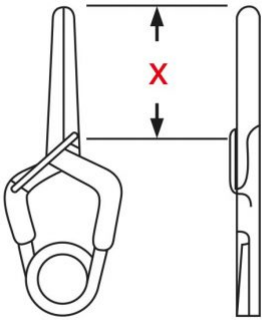

YASARGIL VESSEL CLIP; STANDARD

permanent; 25mm; opening 13.3mm

200 gms; straight

SKU: 244-400-25

Categories: [Neurosurgery](#), [Open Surgery](#)

ZUSÄTZLICHE INFORMATIONEN

UNIT [pcs.](#)

TYPE [Vessel Clips](#)