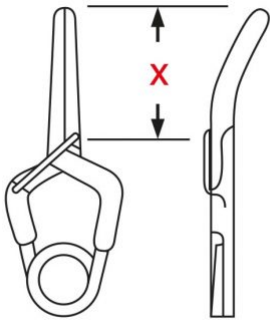

## YASARGIL VESSEL CLIP; STANDARD; TITANIUM

permanent; 20mm; opening 11mm

200 gms; curved

**SKU:** 244-401-20T

**Categories:** [Neurosurgery](#), [Open Surgery](#)

### ZUSÄTZLICHE INFORMATIONEN

<b>UNIT</b>	<a href="#">pcs.</a>
<b>TYPE</b>	<a href="#">Vessel Clips</a>
<b>MATERIAL</b>	<a href="#">Titanium</a>
<b>AUTHORS</b>	<a href="#">YASARGIL</a>
<b>Medicon</b>	58.61.20
<b>SPECIFICATIONS</b>	<a href="#">curved</a> , <a href="#">permanent</a>