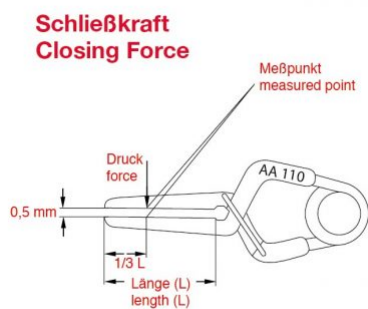

## YASARGIL VESSEL CLIP; STANDARD; TITANIUM

permanent; 20mm; opening 11mm

200 gms; curved

**SKU:** 244-401-20T

**Categories:** [Neurosurgery](#), [Open Surgery](#)

### ZUSÄTZLICHE INFORMATIONEN

<b>UNIT</b>	<a href="#">pcs.</a>
<b>TYPE</b>	<a href="#">Vessel Clips</a>
<b>MATERIAL</b>	<a href="#">Titanium</a>
<b>AUTHORS</b>	<a href="#">YASARGIL</a>
<b>Medicon</b>	58.61.20
<b>SPECIFICATIONS</b>	<a href="#">curved</a> , <a href="#">permanent</a>