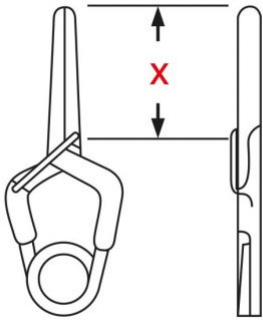

## YASARGIL VESSEL CLIP; STANDARD; TITANIUM

permanent; 20mm; opening 11.4mm

200 gms; straight

**SKU:** 244-400-20T

**Categories:** [Neurosurgery](#), [Open Surgery](#)

### ZUSÄTZLICHE INFORMATIONEN

<b>UNIT</b>	<a href="#">pcs.</a>
<b>TYPE</b>	<a href="#">Vessel Clips</a>
<b>MATERIAL</b>	<a href="#">Titanium</a>
<b>AUTHORS</b>	<a href="#">YASARGIL</a>
<b>Medicon</b>	58.60.21
<b>SPECIFICATIONS</b>	<a href="#">permanent</a> , <a href="#">straight</a>