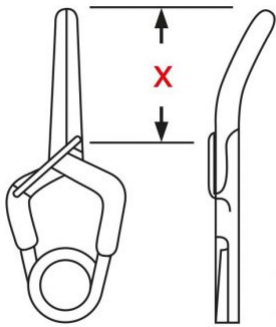

## YASARGIL VESSEL CLIP; STANDARD; TITANIUM

temporary; 15mm; opening 8.7mm

110 gms; curved

**SKU:** 244-501-15T

**Categories:** [Neurosurgery](#), [Open Surgery](#)

### ZUSÄTZLICHE INFORMATIONEN

<b>UNIT</b>	<a href="#">pcs.</a>
<b>TYPE</b>	<a href="#">Vessel Clips</a>
<b>MATERIAL</b>	<a href="#">Titanium</a>
<b>AUTHORS</b>	<a href="#">YASARGIL</a>
<b>Medicon</b>	58.61.66
<b>SPECIFICATIONS</b>	<a href="#">curved</a> , <a href="#">temporary</a>

## SPECIFICATIONS

[curved](#), [temporary](#)