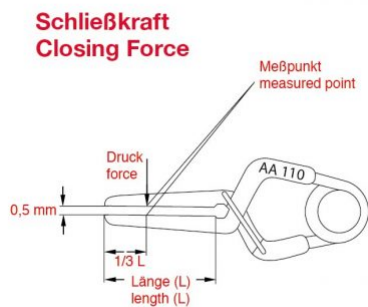

## YASARGIL VESSEL CLIP; STANDARD; TITANIUM

temporary; 15mm; opening 8.7mm

110 gms; curved

**SKU:** 244-501-15T

**Categories:** [Neurosurgery](#), [Open Surgery](#)

### ZUSÄTZLICHE INFORMATIONEN

<b>UNIT</b>	<a href="#">pcs.</a>
<b>TYPE</b>	<a href="#">Vessel Clips</a>
<b>MATERIAL</b>	<a href="#">Titanium</a>
<b>AUTHORS</b>	<a href="#">YASARGIL</a>
<b>Medicon</b>	58.61.66
<b>SPECIFICATIONS</b>	<a href="#">curved</a> , <a href="#">temporary</a>