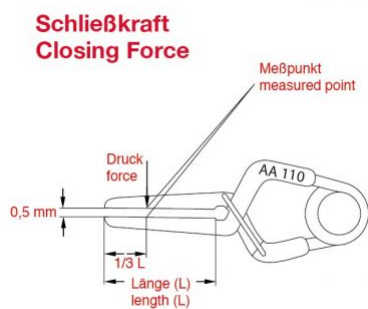

YASARGIL VESSEL CLIP; STANDARD

permanent; 7mm; opening 6.2mm

150 gms; straight

SKU: 244-400-07

Categories: [Neurosurgery](#), [Open Surgery](#)

ZUSÄTZLICHE INFORMATIONEN

UNIT [pcs.](#)

TYPE [Vessel Clips](#)

Aesculap FE740

AUTHORS [YASARGIL](#)

SPECIFICATIONS [permanent](#), [straight](#)

ZUSÄTZLICHE INFORMATIONEN

UNIT [pcs.](#)

TYPE [Vessel Clips](#)

Aesculap FE740

AUTHORS [YASARGIL](#)

SPECIFICATIONS [permanent](#), [straight](#)